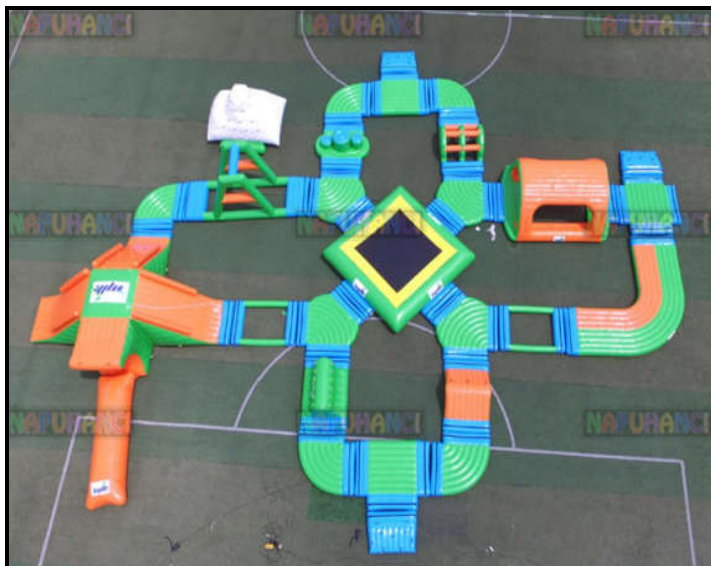

Dimenzija: 31x25m
Ukupno elemenata: 28
Kapacitet: XXX ljudi
Ukupna zapremnina: 8m³
Ukupna težina: XXXkg

Slikovni prikaz	Šifra/Naziv artikla	Dimenzije	Broj elemenata potreban za cijeli park	PRODAJNA CIJENA
	Slide kick	2.5x2.5x0.3m	5	
	Junction	3x3x0.3m	1	
	Cliff	3x2x1.5m	1	
	Bridge	3x2x1.2m	1	
	Slide	3x2x1.2m	1